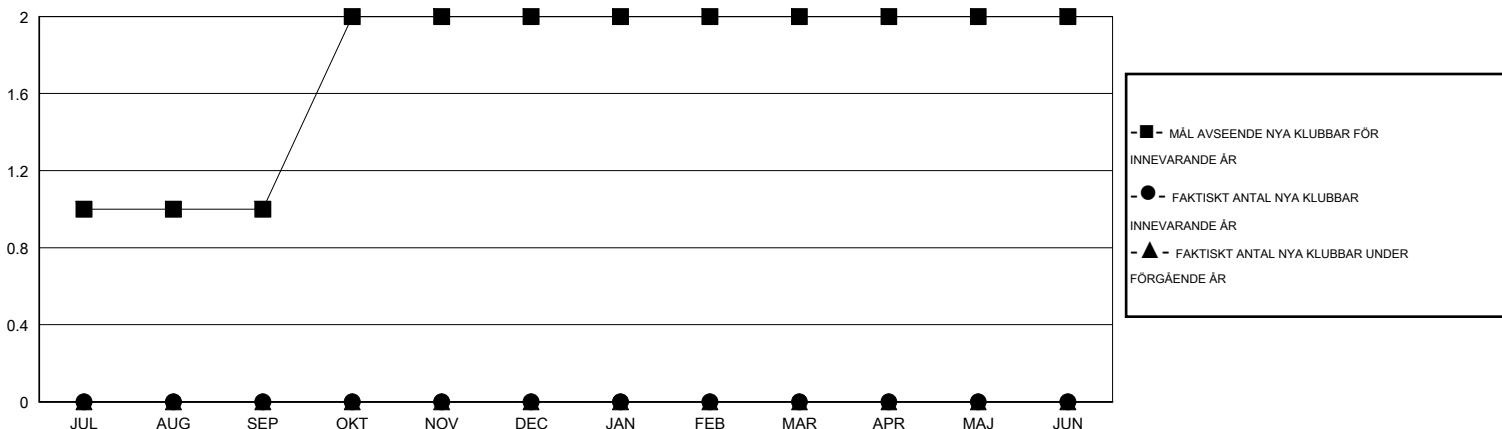

MONTHLY MEMBERSHIP PROGRESS REPORT

District 101GD

Results as of: 12/31/2015

GMT: Kenneth Persson

OMRÅDE SWEDEN

GMT KO 4

Klubbar					Medlemmar				
RESULTAT FÖR 2015-2016					RESULTAT FÖR 2015-2016				
KVARTAL	MÅL AVSEENDE NYA KLUBBAR	NYA KLUBBAR	AVFÖRDA KLUBBAR	NETTOTILLVÄX T/MINSKNING	KVARTAL	MÅL AVSEENDE NYA MEDLEMMAR	CHARTER OCH TILLAGDA NYA MEDLEMMAR	AVFÖRDA MEDLEMMAR	NETTOTILLVÄX T/MINSKNING
JUL/AUG/SEP	1	0	0	0	JUL/AUG/SEP	26	2	13	-11
OKT/NOV/DEC	1	0	0	0	OKT/NOV/DEC	35	7	34	-27
JAN/FEB/MAR	0	0	0	0	JAN/FEB/MAR	10	0	0	0
APR/MAJ/JUN	0	0	0	0	APR/MAJ/JUN	9	0	0	0

MÅL OCH FAKTISKT ANTAL NYA KLUBBAR