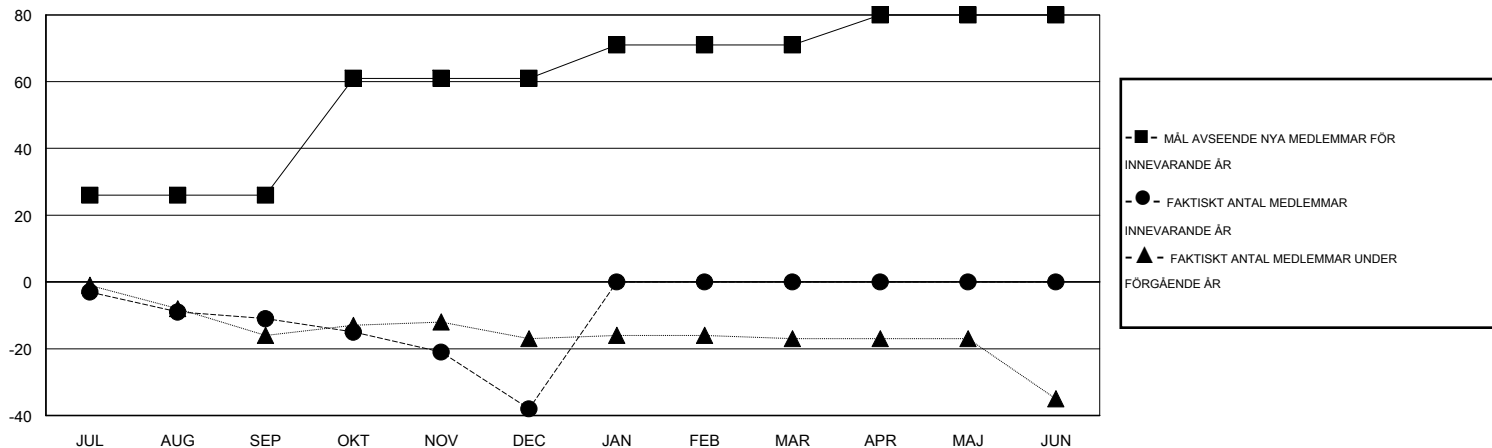

MÅL OCH FAKTISKT ANTAL MEDLEMMAR

NEDLAGDA KLUBBAR: 0

AVFÖRDA MEDLEMMAR

AVLIDNA	4
NEDLAGD KLUBB	0
ÖVRIGA	43
TOTAL	47

7 CLUBS OF 41 TOG UPP EN ELLER FLER NYA MEDLEMMAR

[KLICKA HÄR FÖR INFORMATION OM STATUS](#)

KÖNSFÖRDELNING

MAN	711 (75.80%)
KVINNA	227 (24.20%)

FAMILJMEDLEMMAR	32
HUVUDMAN I HUSHÄLLET	16
INGEN HUVUDMAN I HUSHÄLLET	16